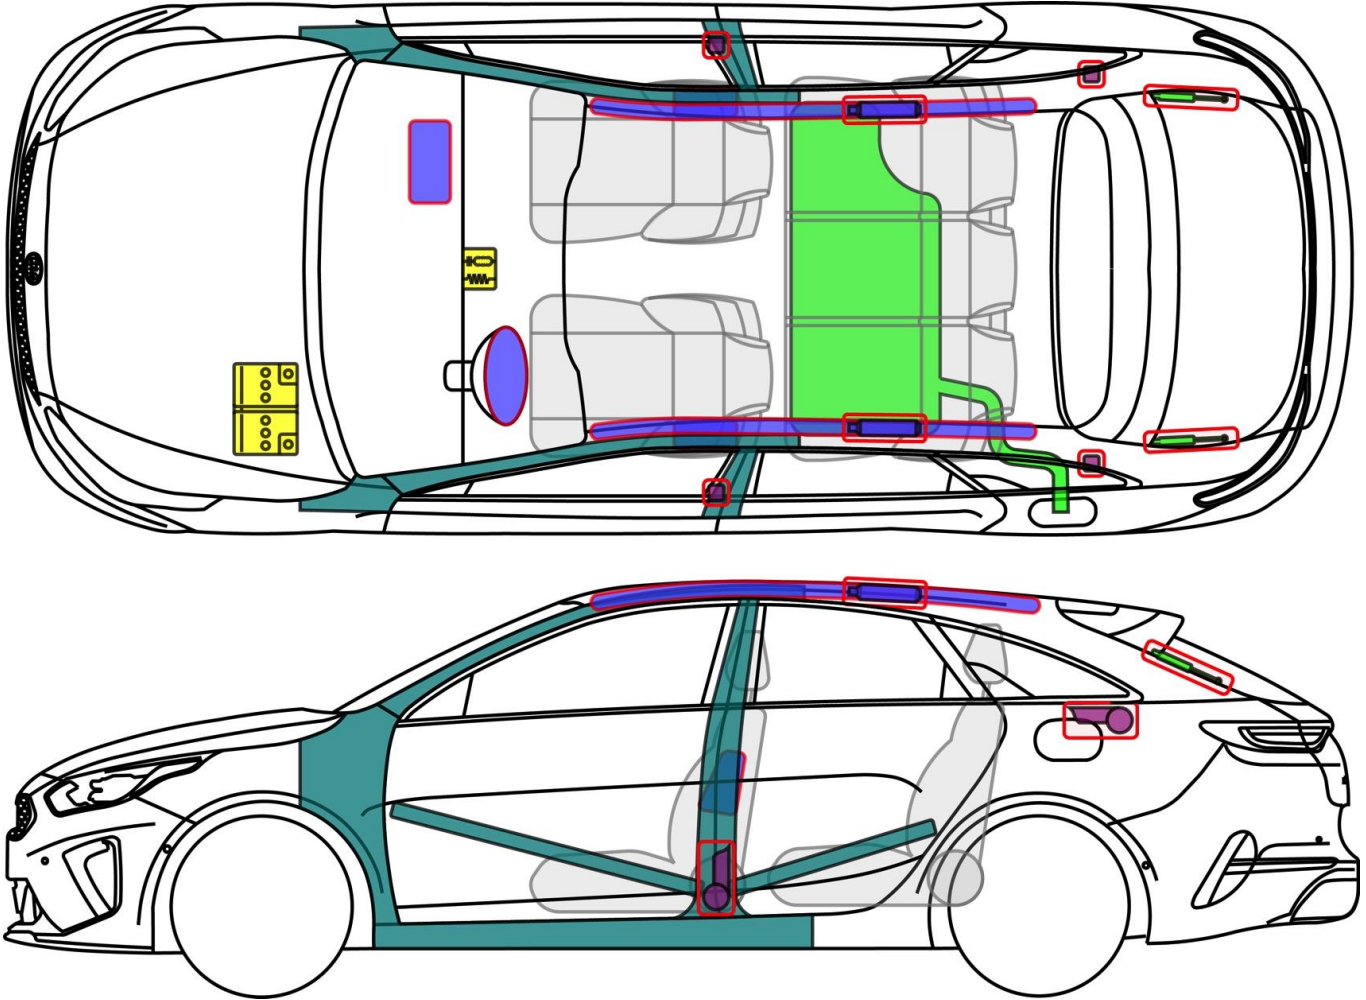

ProCeed (CD)

5-Türer Coupe ab 2019

Legende

	Airbag		Karosserie-verstärkung		Steuergerät
	Gas-generator		Fußgänger-Schutz-system		12 V Batterie
	Gurt-straffer		Gasdruck-dämpfer		Kraftstoff-tank

ProCeed