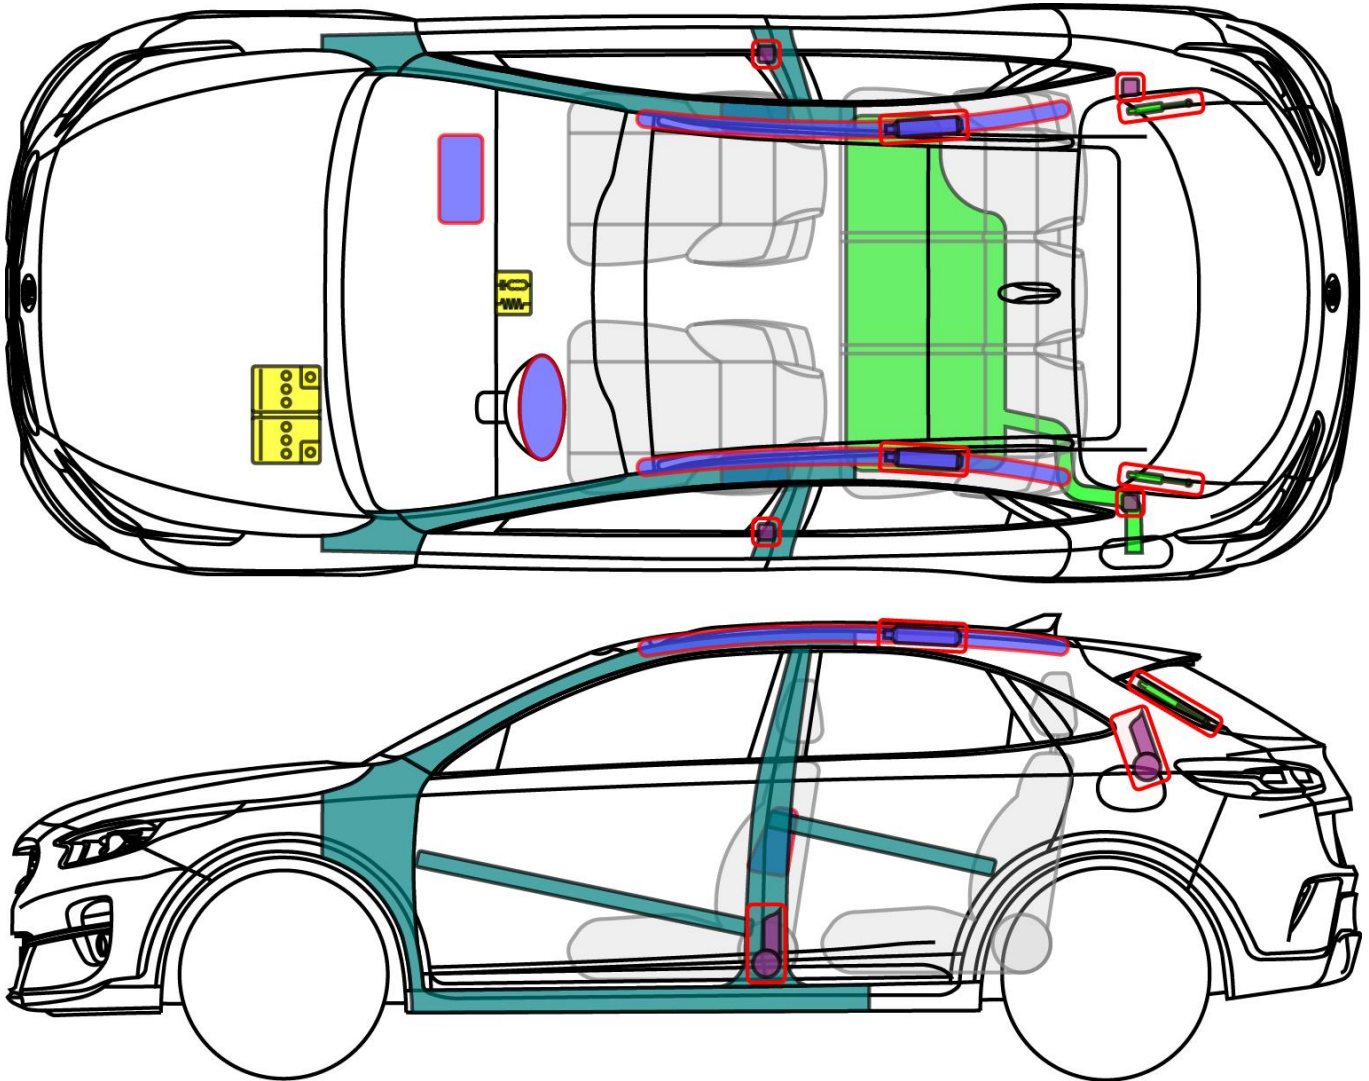

XCeed (CD)

5-Türer SUV ab 2019

Legende

	Airbag		Karosserie- verstärkung		Steuergerät
	Gas- generator		Fußgänger- Schutz- system		12 V Batterie
	Gurt- straffer		Gasdruck- dämpfer		Kraftstoff- tank

XCeed