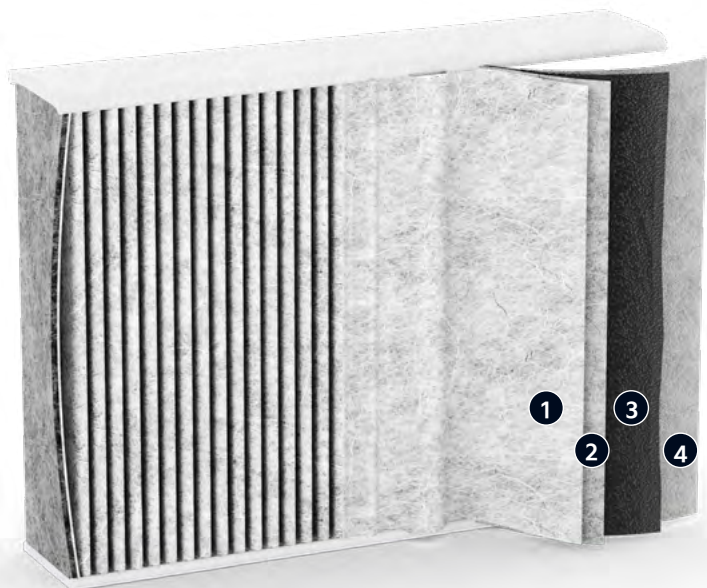

Miben más a három típusú eredeti Kia utastérszűrő?

Eredeti Kia standard utastérszűrő

1. **1** első réteg: **részecskeszűrő**
   Kiszűri a durva és ipari részecskéket, valamint a polleneket PM10 méretig.
2. **2** második réteg: **finompor-szűrő**
   Megköti a finompor-, penész- és allergénrészecskék közel 100%-át, PM2,5 méretig.

Eredeti Kia aktívszenes utastérszűrő

1. **3** harmadik réteg: **aktívszén-réteg**
   Védelmet nyújt a kellemetlen szagok és a benzol, valamint az ózongáz ellen.

Eredeti Kia bionikus utastérszűrő

1. **4** negyedik réteg: **funkcionális réteg**
   Kiszűri a két mikrométer méretű allergén részecskéket, védelmet biztosít a legkisebb mikro-organizmusok ellen és hatékonyan elnyeli a finom por szemcsék közel 100%-át. Ez a nano-ezüst mentes réteg továbbá hatékonyan és megbízhatóan elnyeli a káros gázokat és szagokat, valamint a lehető legmagasabb minőségű szűrést és pormegkötést biztosítja.

Würth Quick Fresh Active

Hatékonyan szünteti meg a gépjárművek utasteréből és a klímaberendezéseiből származó kellemetlen szagokat.